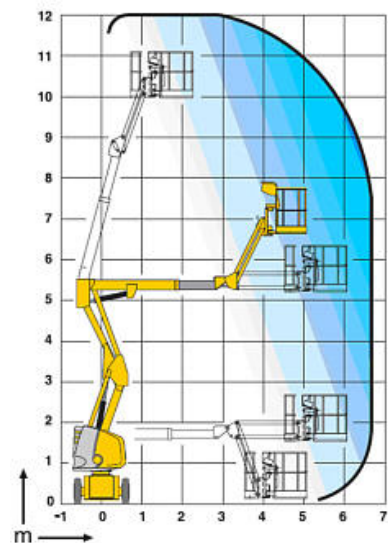

### Die technischen Details:

Alle angegebenen Daten sind Circa-Angaben des Herstellers

Arbeitshöhe: **12,00 m**  
Plattformhöhe: **10,00 m**  
Durchfahrtshöhe: **1,99 m**  
Durchfahrtsbreite: **1,34 m**  
Breite abgestützt: **nicht notwendig**  
Gesamtlänge: **5,43 m**  
Arbeitskorbgröße: **1,20 m x 0,80 m**

Antrieb: **Batterie**  
Besonderheit: **Reifen nichtmarkierend**  
Traglast: **230 kg**  
Gesamtgewicht: **5910 kg**

Für Fragen und weitere Informationen stehen wir Ihnen sehr gern zur Verfügung und freuen uns auf den Kontakt mit Ihnen.